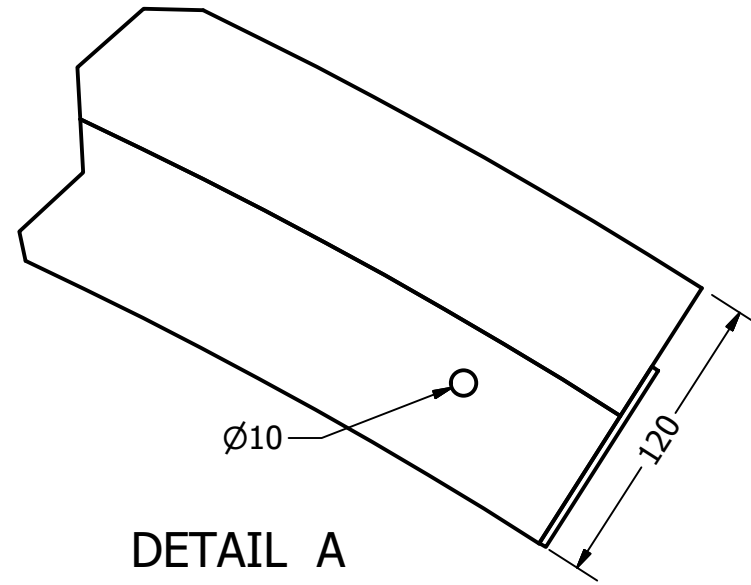

DETAIL A
SCALE 1:5

RITAD AV Albin	2017-02-08	DESIGN TAK [®] <i>- gör entré</i>		
GODKÄND AV		TITEL		
TOLERANSER ± 2MM		Rainbow 1500mm		
SKALA				
Tillverkas enligt: SS-EN:1090-3 EXC-2		STORLEK	DWG NUMMER	VERSION
ISO 10042:2005		A3	Rainbow-1500	
Kvalitetsnivå C		Sheet 1 of 2		

DETAIL A
SCALE 1:3

RITAD AV Albin	2017-02-09	DESIGN TAK [®] <i>- gör entré</i>		
GODKÄND AV				
TOLERANSER ± 2MM		TITEL Rainbow 2000mm		
SKALA 1:15				
Tillverkas enligt: SS-EN:1090-3 EXC-2		STORLEK A3	DWG NUMMER Rainbow-2000	VERSION
ISO 10042:2005				
Kvalitetsnivå C		Sheet 2 of 2		