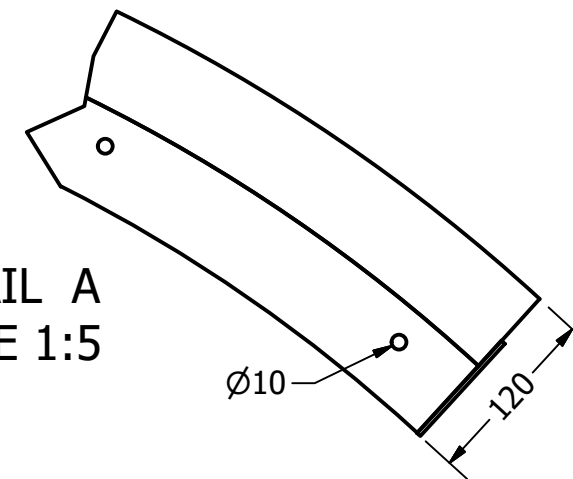

DETAIL A
SCALE 1:5

RITAD AV Albin	2017-02-08	DESIGN TAK [®] <i>- gör entré</i>		
GODKÄND AV		TITEL		
TOLERANSER ± 2MM		Rainbow 1500mm		
SKALA				
Tillverkas enligt: SS-EN:1090-3 EXC-2		STORLEK	DWG NUMMER	VERSION
ISO 10042:2005		A3	Rainbow-1500	
Kvalitetsnivå C		Sheet 1 of 2		

DETAIL A
SCALE 1:3

RITAD AV Albin	2017-02-09	DESIGN TAK [®] <i>- gör entré</i>		
GODKÄND AV				
TOLERANSER ± 2MM		TITEL Rainbow 2000mm		
SKALA 1:15				
Tillverkas enligt: SS-EN:1090-3 EXC-2		STORLEK A3	DWG NUMMER Rainbow-2000	VERSION
ISO 10042:2005				
Kvalitetsnivå C		Sheet 2 of 2		