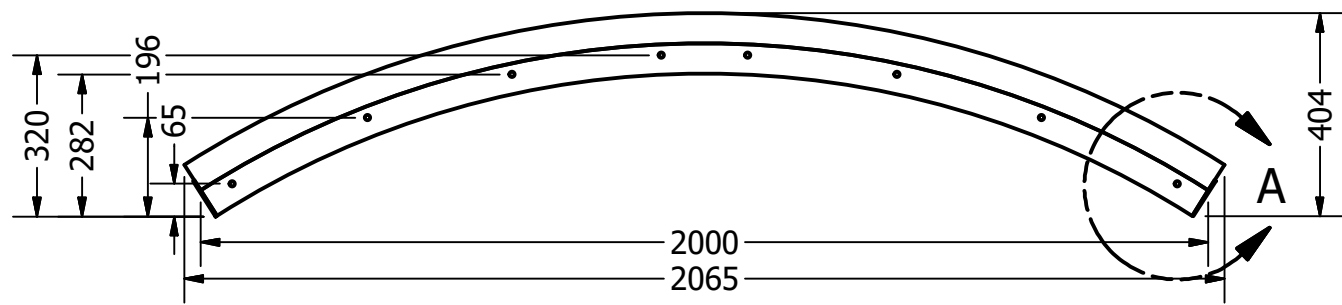

DETAIL A
SCALE 1:5

RITAD AV Albin	2017-02-08	DESIGN TAK [®] <i>- gör entré</i>		
GODKÄND AV		TITEL		
TOLERANSER ± 2MM		Rainbow 1500mm		
SKALA				
Tillverkas enligt: SS-EN:1090-3 EXC-2		STORLEK	DWG NUMMER	VERSION
ISO 10042:2005		A3	Rainbow-1500	
Kvalitetsnivå C		Sheet 1 of 2		

DETAIL A
SCALE 1:3

RITAD AV Albin	2017-02-09	DESIGN TAK [®] <i>- gör entré</i>		
GODKÄND AV				
TOLERANSER ± 2MM		TITEL Rainbow 2000mm		
SKALA 1:15				
Tillverkas enligt: SS-EN:1090-3 EXC-2		STORLEK A3	DWG NUMMER Rainbow-2000	VERSION
ISO 10042:2005				
Kvalitetsnivå C		Sheet 2 of 2		