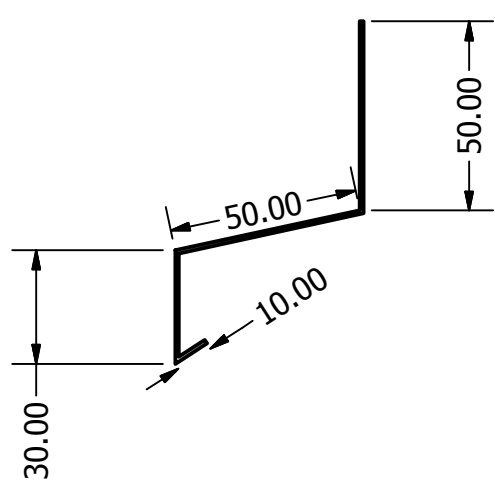

Baksida mot fasad

Vy från sida

Undersida

Standard överbleck.
Går att få i andra mått och med
gavlar.

DRAWN Eddie Wingren	2011-08-26	Designtak i Småland AB		
CHECKED		TITLE		
QA		Classic 1.5m Måttkiss		
MFG		SIZE	DWG NO	REV
APPROVED		C	classic1.5	
		SCALE	SHEET 1 OF 1	

Baksida mot fasad

Vy från sidan

Undersida

Standard överbleck.
Går att få i andra mått och med
gavlar.

DRAWN Eddie Wingren	2011-09-02	Designtak i Småland AB		
CHECKED		TITLE		
QA		Classic 2,0m Måttkiss		
MFG		SIZE	DWG NO	REV
APPROVED		C	classic2.0	
		SCALE	SHEET 1 OF 1	

Baksida mot fasad

Vy från sidan

Undersida

Standard överbleck
Går att få i andra mått och med
gavlar.

DRAWN Eddie Wingren	2011-09-02	Designtak i Småland AB		
CHECKED		TITLE		
QA		Classic 2.5m Måttkiss		
MFG		SIZE	DWG NO	REV
APPROVED		C	classic 2.5m	
		SCALE	SHEET 1 OF 1	