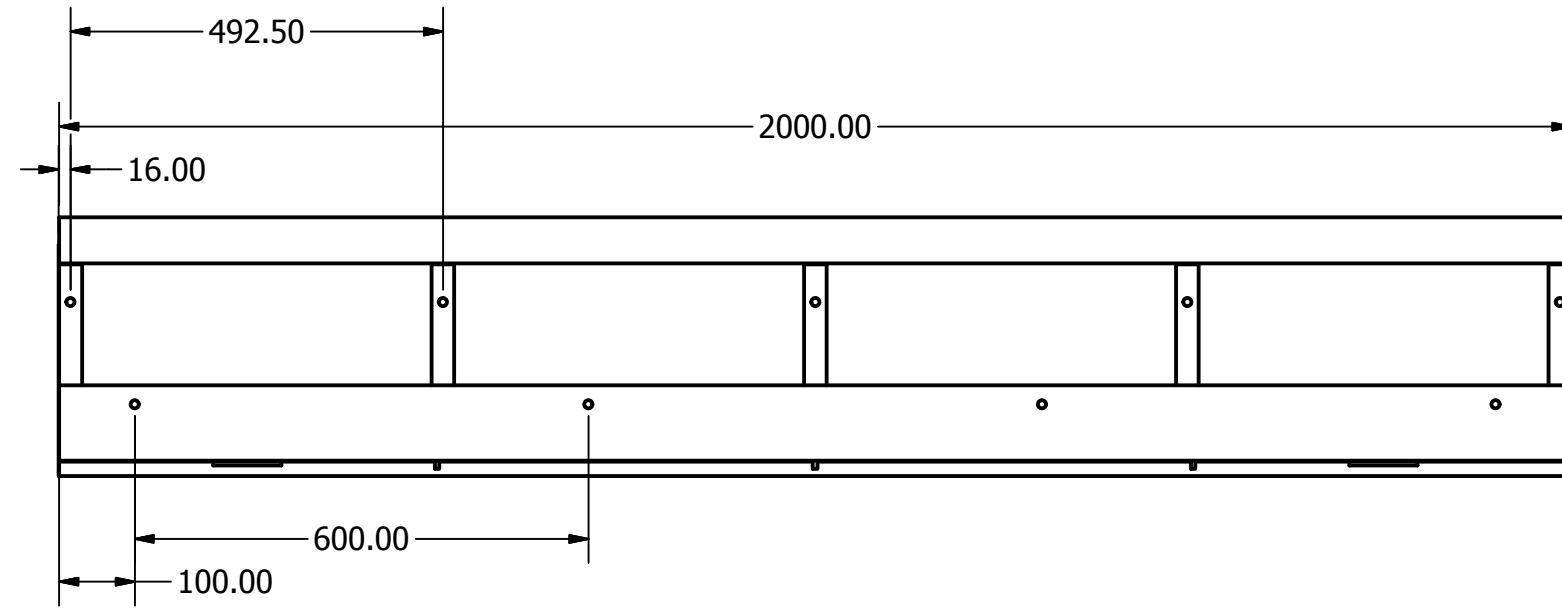

Baksida mot fasad

Vy från sida

Undersida

Standard överbleck.
Går att få i andra mått och med
gavlar.

DRAWN Eddie Wingren	2011-08-26	Designtak i Småland AB		
CHECKED		TITLE		
QA		Classic 1.5m Måttkiss		
MFG		SIZE	DWG NO	REV
APPROVED		C	classic1.5	
		SCALE	SHEET 1 OF 1	

Baksida mot fasad

Vy från sidan

Undersida

Standard överbleck.
Går att få i andra mått och med
gavlar.

DRAWN Eddie Wingren	2011-09-02	Designtak i Småland AB		
CHECKED		TITLE		
QA		Classic 2,0m Måttkiss		
MFG		SIZE	DWG NO	REV
APPROVED		C	classic2.0	
		SCALE	SHEET 1 OF 1	

Baksida mot fasad

Vy från sidan

Undersida

Standard överbleck
Går att få i andra mått och med
gavlar.

DRAWN Eddie Wingren	2011-09-02	Designtak i Småland AB		
CHECKED		TITLE		
QA		Classic 2.5m Måttkiss		
MFG		SIZE	DWG NO	REV
APPROVED		C	classic 2.5m	
		SCALE	SHEET 1 OF 1	