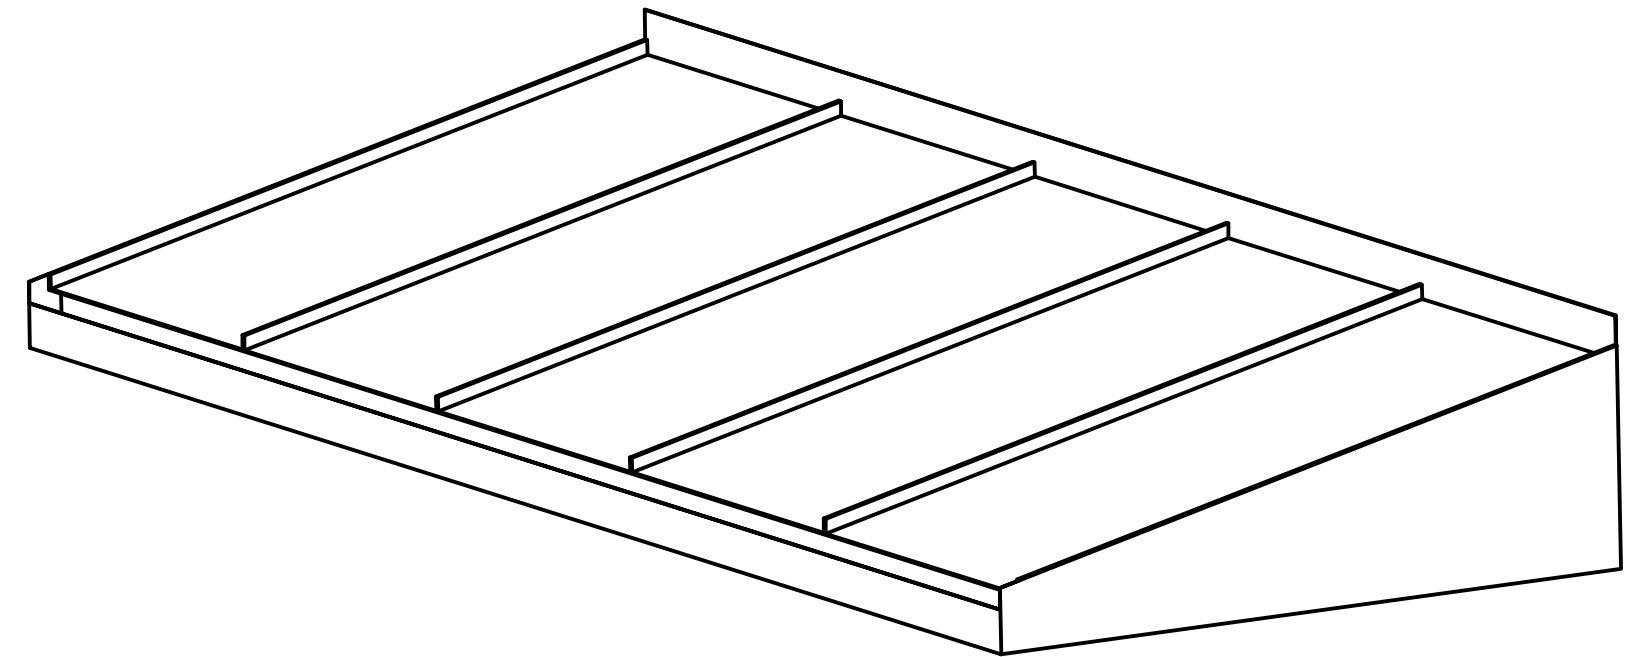

Baksida mot fasad

Vy från sidan

Undersida

Standard överbleck
Går att få i andra mått och med
gavlar.

DRAWN Eddie Wingren	2011-09-02	Designtak i Småland AB		
CHECKED		TITLE		
QA		Classic 2.5m Måttkiss		
MFG		SIZE	DWG NO	REV
APPROVED		C	classic 2.5m	
		SCALE	SHEET 1 OF 1