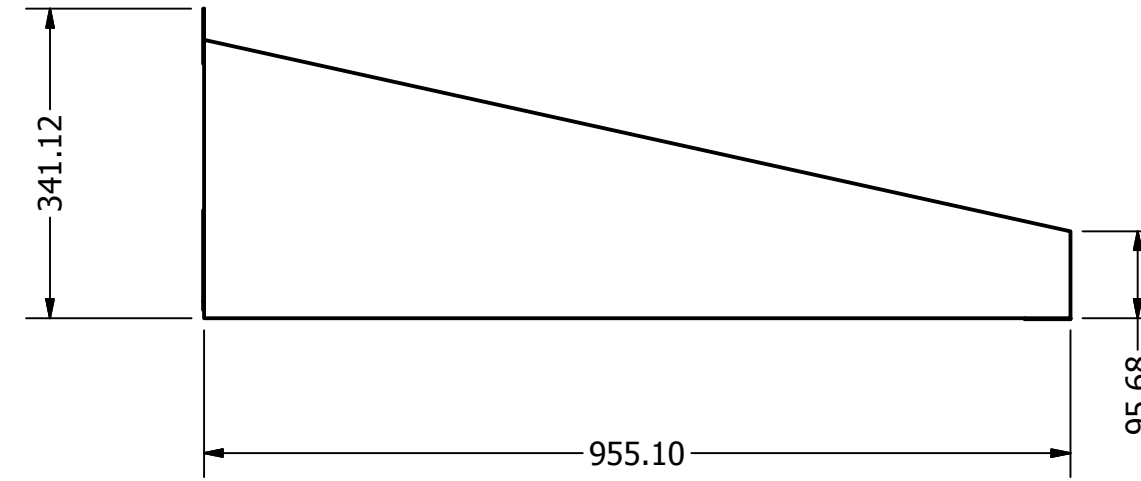

Baksida mot fasad

Vy från sida

Undersida

Standard överbleck.
Går att få i andra mått och med
gavlar.

DRAWN Eddie Wingren	2011-08-26	Designtak i Småland AB		
CHECKED		TITLE		
QA		Classic 1.5m Måttkiss		
MFG		SIZE	DWG NO	REV
APPROVED		C	classic1.5	
		SCALE	SHEET 1 OF 1	

Baksida mot fasad

Vy från sidan

Undersida

Standard överbleck.
Går att få i andra mått och med
gavlar.

DRAWN Eddie Wingren	2011-09-02	Designtak i Småland AB		
CHECKED		TITLE		
QA		Classic 2,0m Måttkiss		
MFG		SIZE	DWG NO	REV
APPROVED		C	classic2.0	
		SCALE	SHEET 1 OF 1	

Baksida mot fasad

Vy från sidan

Undersida

Standard överbleck
Går att få i andra mått och med
gavlar.

DRAWN Eddie Wingren	2011-09-02	Designtak i Småland AB		
CHECKED		TITLE		
QA		Classic 2.5m Måttkiss		
MFG		SIZE	DWG NO	REV
APPROVED		C	classic 2.5m	
		SCALE	SHEET 1 OF 1	