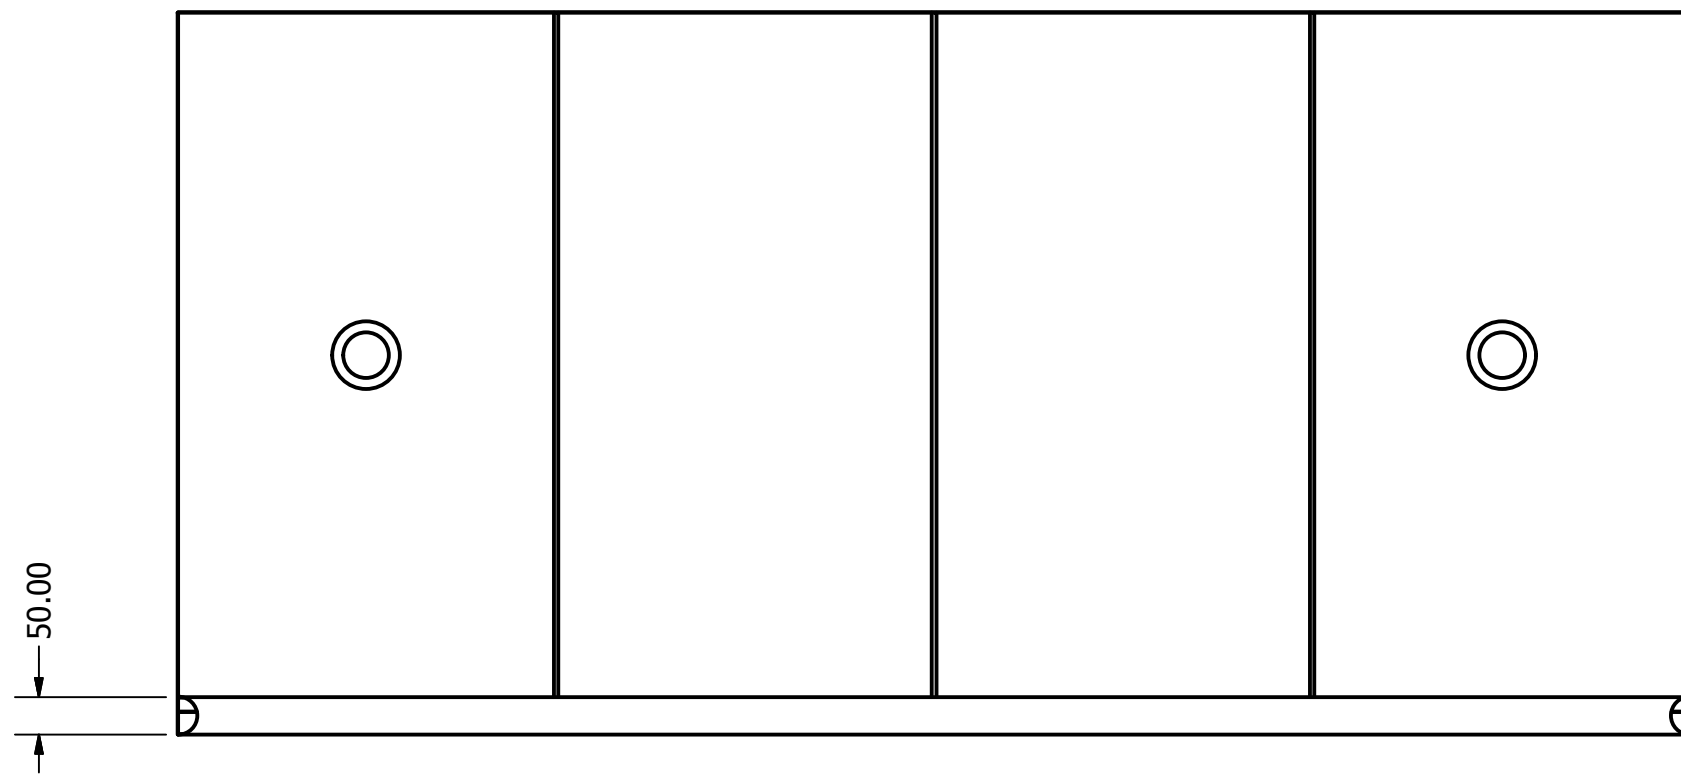

Baksida mot fasad

Vy från sida

Undersida

Standard överbleck.
Går att få i andra mått och med
gavlar.

DRAWN Eddie Wingren	2011-08-26	Designtak i Småland AB		
CHECKED		TITLE		
QA		Classic 1.5m Måttkiss		
MFG		SIZE	DWG NO	REV
APPROVED		C	classic1.5	
		SCALE	SHEET 1 OF 1	

Baksida mot fasad

Vy från sidan

Undersida

Standard överbleck.
Går att få i andra mått och med
gavlar.

DRAWN Eddie Wingren	2011-09-02	Designtak i Småland AB		
CHECKED		TITLE		
QA		Classic 2,0m Måttkiss		
MFG		SIZE	DWG NO	REV
APPROVED		C	classic2.0	
		SCALE	SHEET 1 OF 1	

Baksida mot fasad

Vy från sidan

Undersida

Standard överbleck
Går att få i andra mått och med
gavlar.

DRAWN Eddie Wingren	2011-09-02	Designtak i Småland AB		
CHECKED		TITLE		
QA		Classic 2.5m Måttkiss		
MFG		SIZE	DWG NO	REV
APPROVED		C	classic 2.5m	
		SCALE	SHEET 1 OF 1	