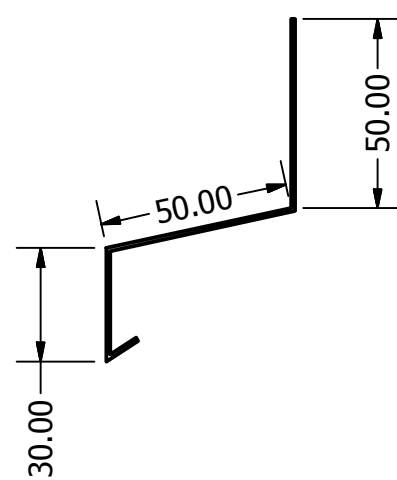

Baksida mot fasad

Vy från sida

Undersida

Standard överbleck.
Går att få i andra mått och med
gavlar.

DRAWN Eddie Wingren	2011-08-26	Designtak i Småland AB		
CHECKED		TITLE		
QA		Classic 1.5m Måttkiss		
MFG		SIZE	DWG NO	REV
APPROVED		C	classic1.5	
		SCALE	SHEET 1 OF 1	

Baksida mot fasad

Vy från sidan

Undersida

Standard överbleck.
Går att få i andra mått och med
gavlar.

DRAWN Eddie Wingren	2011-09-02	Designtak i Småland AB		
CHECKED		TITLE		
QA		Classic 2,0m Måttkiss		
MFG		SIZE	DWG NO	REV
APPROVED		C	classic2.0	
		SCALE	SHEET 1 OF 1	

Baksida mot fasad

Vy från sidan

Undersida

Standard överbleck
Går att få i andra mått och med
gavlar.

DRAWN Eddie Wingren	2011-09-02	Designtak i Småland AB		
CHECKED		TITLE		
QA		Classic 2.5m Måttkiss		
MFG		SIZE	DWG NO	REV
APPROVED		C	classic 2.5m	
		SCALE	SHEET 1 OF 1	