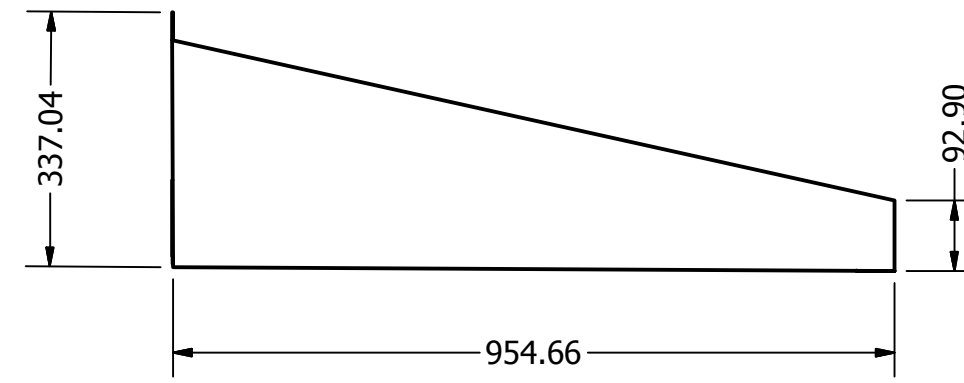

Baksida mot fasad

Vy från sida

Undersida

Standard överbleck.
Går att få i andra mått och med
gavlar.

DRAWN Eddie Wingren	2011-08-26	Designtak i Småland AB		
CHECKED		TITLE		
QA		Classic 1.5m Måttkiss		
MFG		SIZE	DWG NO	REV
APPROVED		C	classic1.5	
		SCALE	SHEET 1 OF 1	

Baksida mot fasad

Vy från sidan

Undersida

Standard överbleck.
Går att få i andra mått och med
gavlar.

DRAWN Eddie Wingren	2011-09-02	Designtak i Småland AB		
CHECKED		TITLE		
QA		Classic 2,0m Måttkiss		
MFG		SIZE	DWG NO	REV
APPROVED		C	classic2.0	
		SCALE	SHEET 1 OF 1	

Baksida mot fasad

Vy från sidan

Undersida

Standard överbleck
Går att få i andra mått och med
gavlar.

DRAWN Eddie Wingren	2011-09-02	Designtak i Småland AB		
CHECKED		TITLE		
QA		Classic 2.5m Måttkiss		
MFG		SIZE	DWG NO	REV
APPROVED		C	classic 2.5m	
		SCALE	SHEET 1 OF 1	