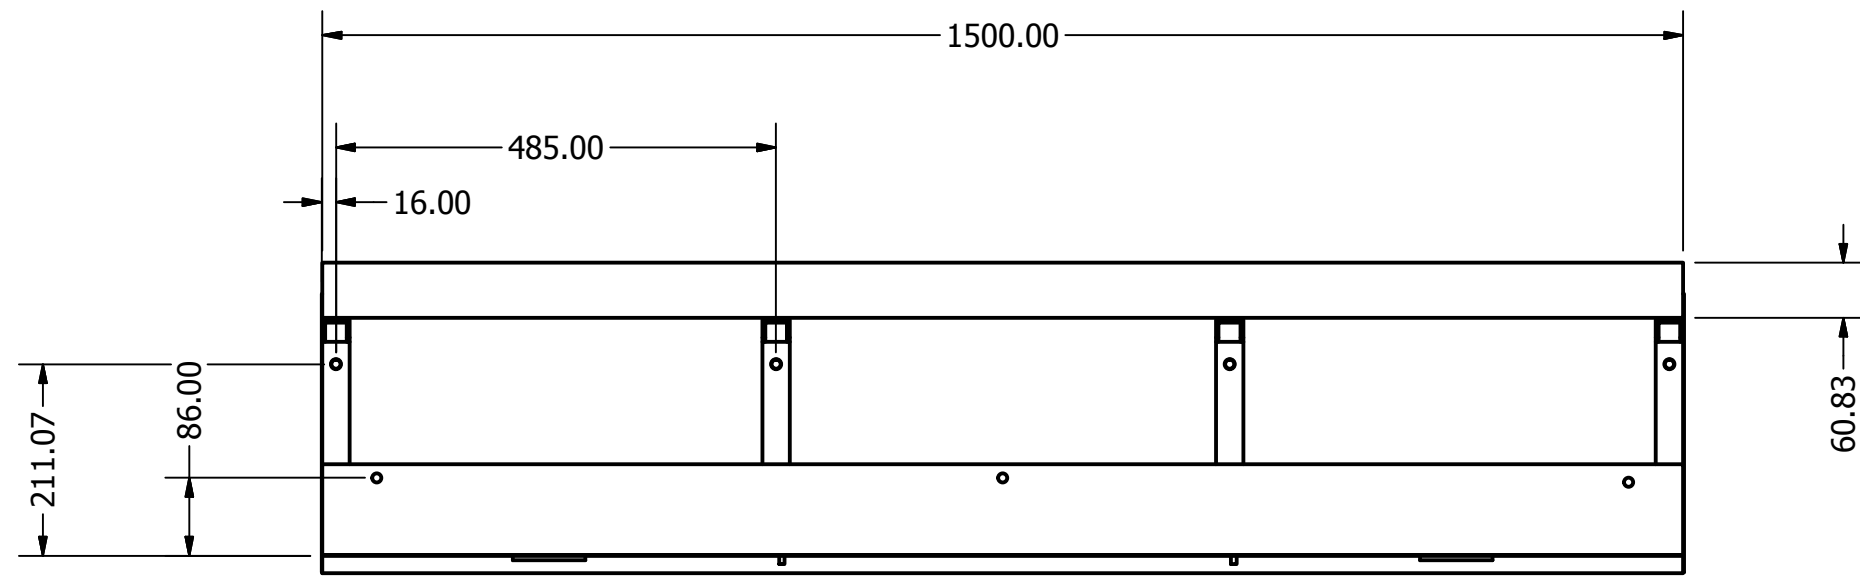

Baksida mot fasad

Vy från sida

Undersida

Standard överbleck.
Går att få i andra mått och med
gavlar.

DRAWN Eddie Wingren	2011-08-26	Designtak i Småland AB		
CHECKED		TITLE		
QA		Classic 1.5m Måttkiss		
MFG		SIZE	DWG NO	REV
APPROVED		C	classic1.5	
		SCALE	SHEET 1 OF 1	

Baksida mot fasad

Vy från sidan

Undersida

Standard överbleck.
Går att få i andra mått och med
gavlar.

DRAWN Eddie Wingren	2011-09-02	Designtak i Småland AB		
CHECKED		TITLE		
QA		Classic 2,0m Måttkiss		
MFG		SIZE	DWG NO	REV
APPROVED		C	classic2.0	
		SCALE	SHEET 1 OF 1	

Baksida mot fasad

Vy från sidan

Undersida

Standard överbleck
Går att få i andra mått och med
gavlar.

DRAWN Eddie Wingren	2011-09-02	Designtak i Småland AB		
CHECKED		TITLE		
QA		Classic 2.5m Måttkiss		
MFG		SIZE	DWG NO	REV
APPROVED		C	classic 2.5m	
		SCALE	SHEET 1 OF 1	