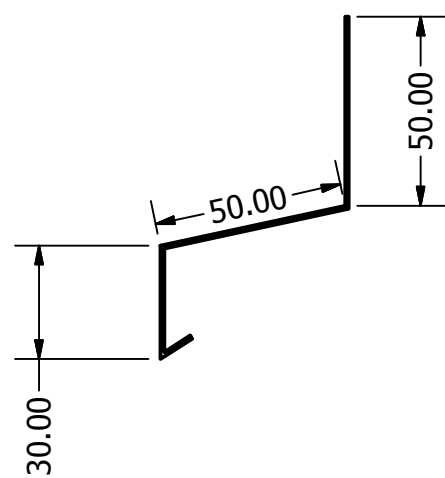

Baksida mot fasad

Vy från sidan

Undersida

Standard överbleck.
Går att få i andra mått och med
gavlar.

DRAWN Eddie Wingren	2011-09-02	Designtak i Småland AB		
CHECKED		TITLE		
QA		Classic 2,0m Måttkiss		
MFG		SIZE	DWG NO	REV
APPROVED		C	classic2.0	
		SCALE	SHEET 1 OF 1	

Baksida mot fasad

Vy från sidan

Undersida

Standard överbleck
Går att få i andra mått och med
gavlar.

DRAWN Eddie Wingren	2011-09-02	Designtak i Småland AB		
CHECKED		TITLE		
QA		Classic 2.5m Måttkiss		
MFG		SIZE	DWG NO	REV
APPROVED		C	classic 2.5m	
		SCALE	SHEET 1 OF 1	