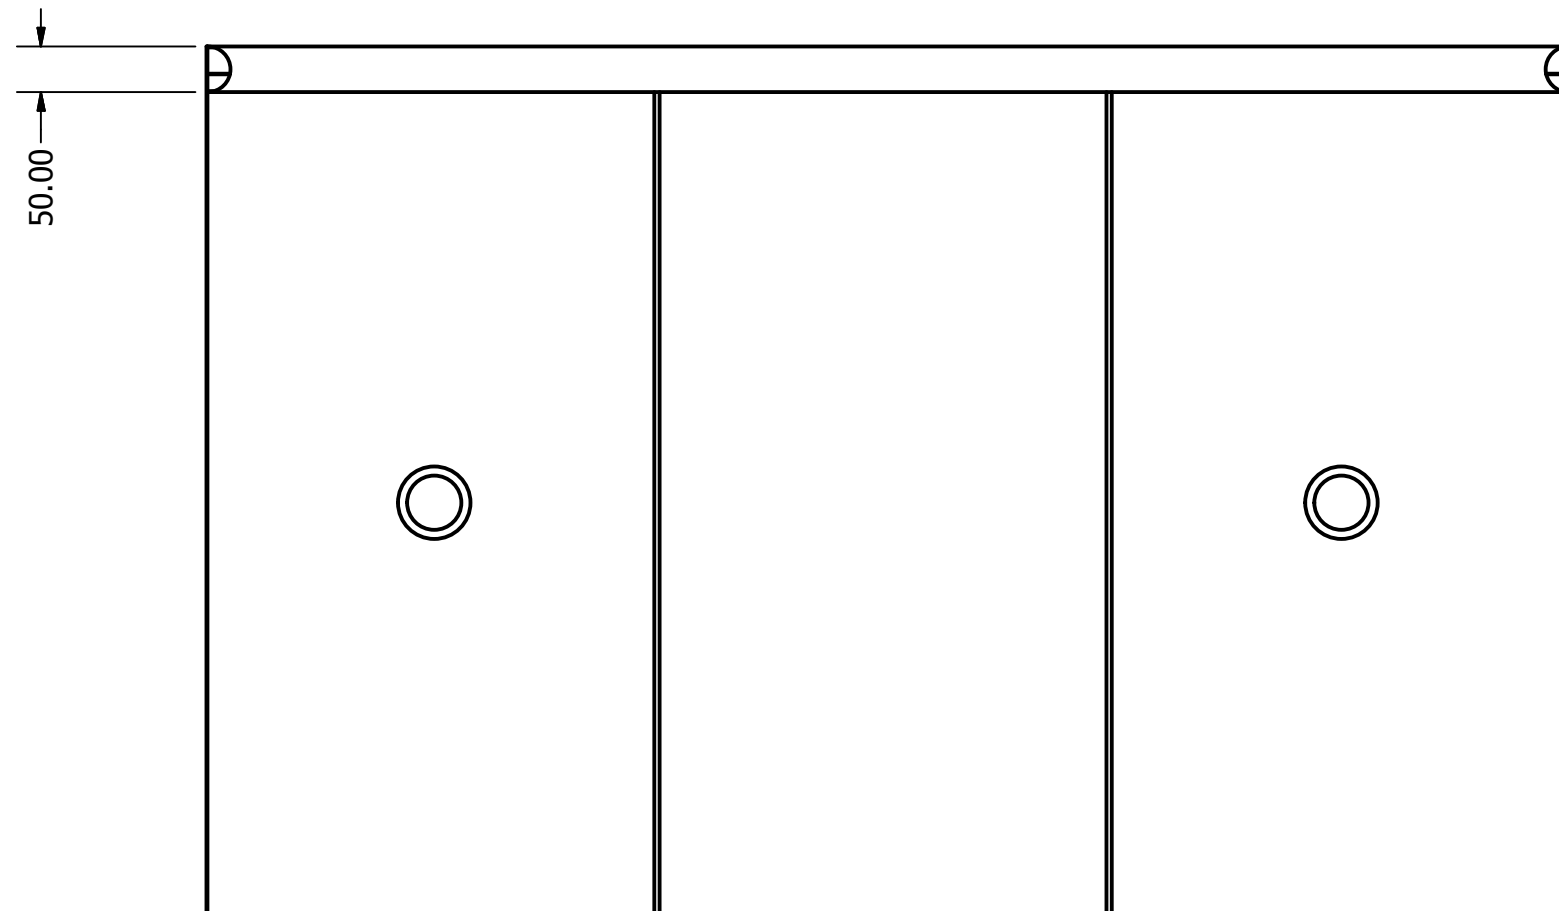

Baksida mot fasad

Vy från sida

Undersida

Standard överbleck.
Går att få i andra mått och med
gavlar.

DRAWN Eddie Wingren	2011-08-26	Designtak i Småland AB		
CHECKED		TITLE		
QA		Classic 1.5m Måttkiss		
MFG		SIZE	DWG NO	REV
APPROVED		C	classic1.5	
		SCALE	SHEET 1 OF 1	

Baksida mot fasad

Vy från sidan

Undersida

Standard överbleck.
Går att få i andra mått och med
gavlar.

DRAWN Eddie Wingren	2011-09-02	Designtak i Småland AB		
CHECKED		TITLE		
QA		Classic 2,0m Måttkiss		
MFG		SIZE	DWG NO	REV
APPROVED		C	classic2.0	
		SCALE	SHEET 1 OF 1	

Baksida mot fasad

Vy från sidan

Undersida

Standard överbleck
Går att få i andra mått och med
gavlar.

DRAWN Eddie Wingren	2011-09-02	Designtak i Småland AB		
CHECKED		TITLE		
QA		Classic 2.5m Måttkiss		
MFG		SIZE	DWG NO	REV
APPROVED		C	classic 2.5m	
		SCALE	SHEET 1 OF 1	