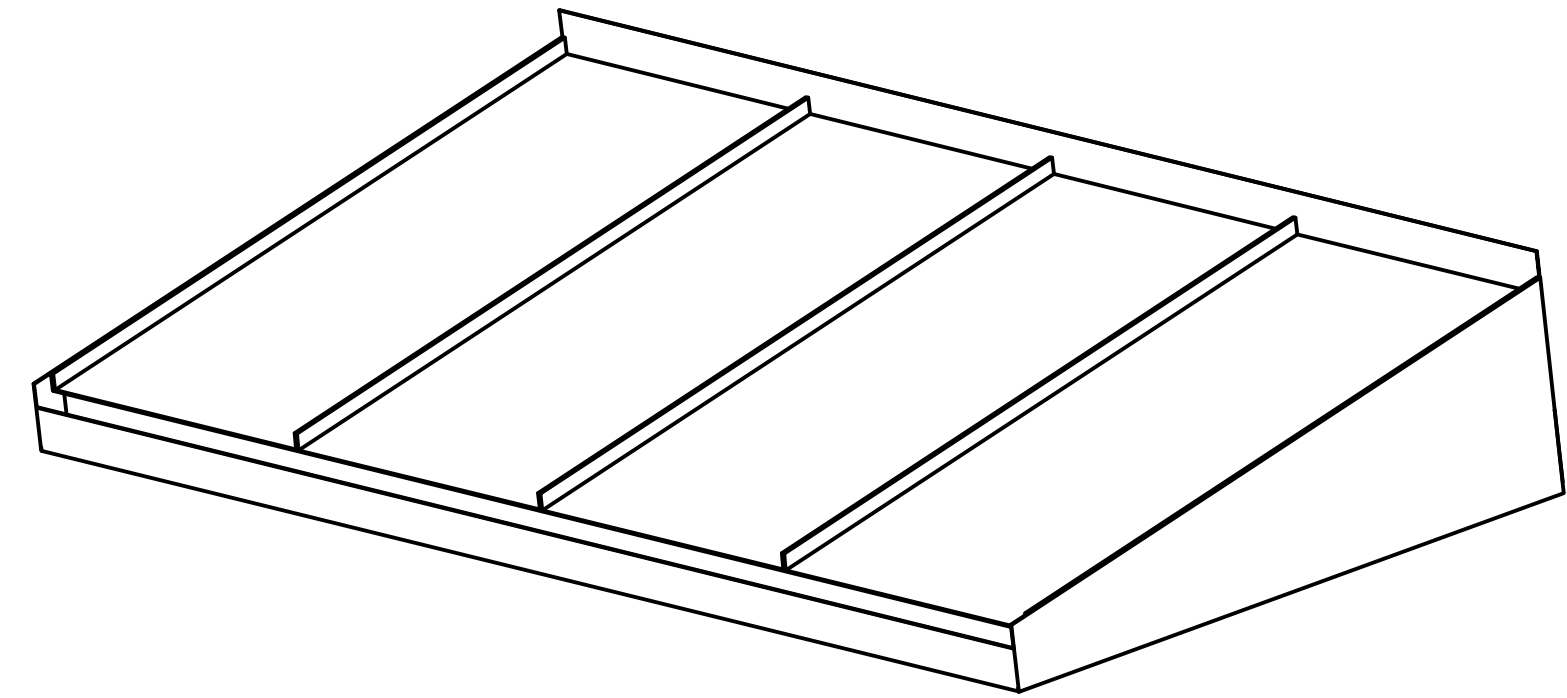

Baksida mot fasad

Vy från sida

Undersida

Standard överbleck.
Går att få i andra mått och med
gavlar.

DRAWN Eddie Wingren	2011-08-26	Designtak i Småland AB		
CHECKED		TITLE		
QA		Classic 1.5m Måttkiss		
MFG		SIZE	DWG NO	REV
APPROVED		C	classic1.5	
		SCALE	SHEET 1 OF 1	

Baksida mot fasad

Vy från sidan

Undersida

Standard överbleck.
Går att få i andra mått och med
gavlar.

DRAWN Eddie Wingren	2011-09-02	Designtak i Småland AB		
CHECKED		TITLE		
QA		Classic 2,0m Måttkiss		
MFG		SIZE	DWG NO	REV
APPROVED		C	classic2.0	
		SCALE	SHEET 1 OF 1	

Baksida mot fasad

Vy från sidan

Undersida

Standard överbleck
Går att få i andra mått och med
gavlar.

DRAWN Eddie Wingren	2011-09-02	Designtak i Småland AB		
CHECKED		TITLE		
QA		Classic 2.5m Måttkiss		
MFG		SIZE	DWG NO	REV
APPROVED		C	classic 2.5m	
		SCALE	SHEET 1 OF 1	