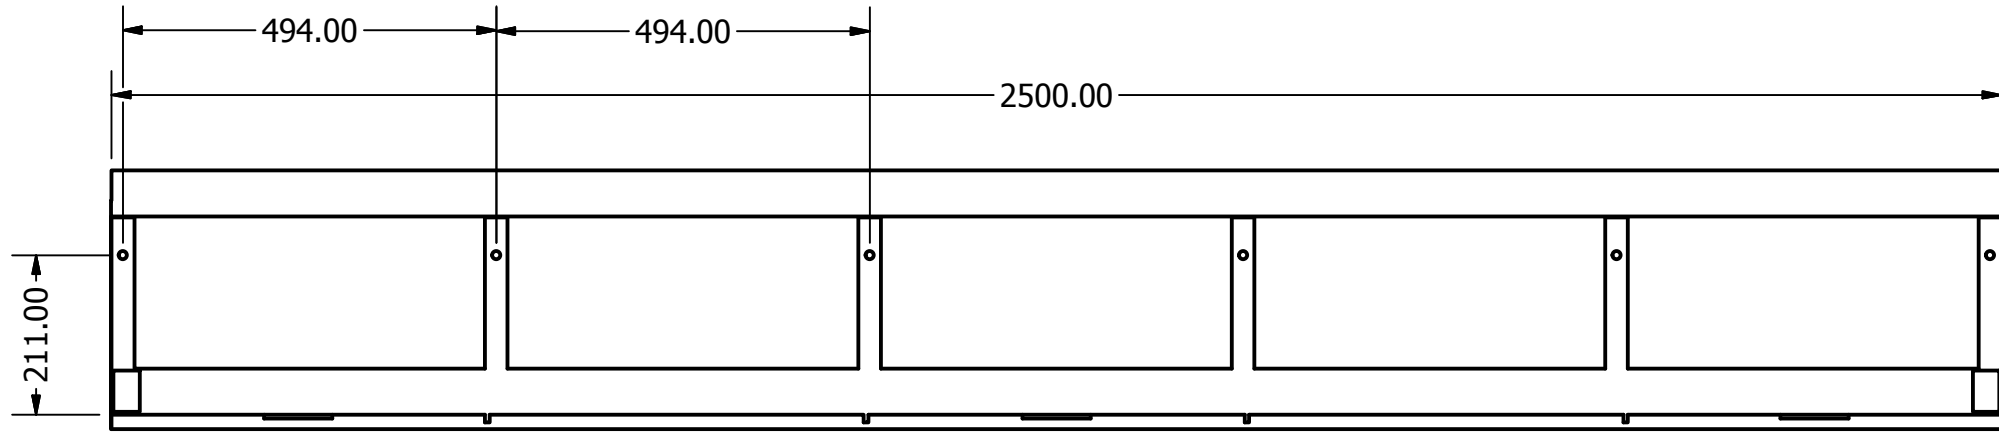

Baksida mot fasad

Vy från sidan

Undersida

Standard överbleck.
Går att få i andra mått och med
gavlar.

DRAWN Eddie Wingren	2011-09-02	Designtak i Småland AB		
CHECKED		TITLE		
QA		Classic 2,0m Måttkiss		
MFG		SIZE	DWG NO	REV
APPROVED		C	classic2.0	
		SCALE	SHEET 1 OF 1	

Baksida mot fasad

Vy från sidan

Undersida

Standard överbleck
Går att få i andra mått och med
gavlar.

DRAWN Eddie Wingren	2011-09-02	Designtak i Småland AB		
CHECKED		TITLE		
QA		Classic 2.5m Måttkiss		
MFG		SIZE	DWG NO	REV
APPROVED		C	classic 2.5m	
		SCALE	SHEET 1 OF 1	