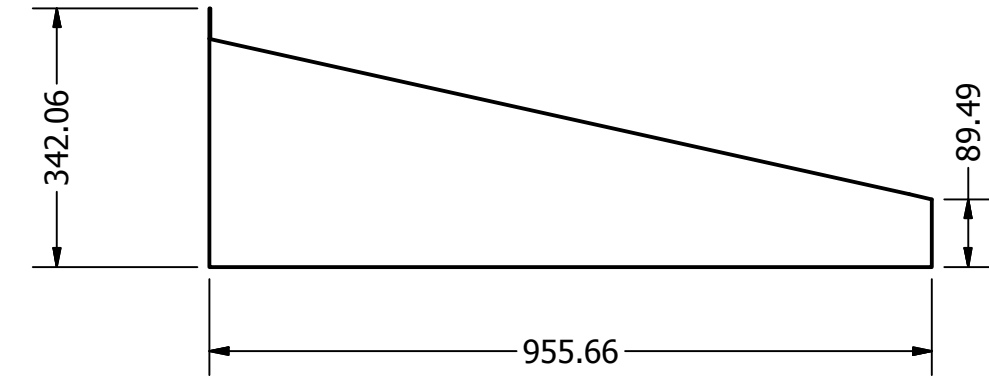

Baksida mot fasad

Vy från sidan

Undersida

Standard överbleck.
Går att få i andra mått och med
gavlar.

DRAWN Eddie Wingren	2011-09-02	Designtak i Småland AB		
CHECKED		TITLE		
QA		Classic 2,0m Måttkiss		
MFG		SIZE	DWG NO	REV
APPROVED		C	classic2.0	
		SCALE	SHEET 1 OF 1	

Baksida mot fasad

Vy från sidan

Undersida

Standard överbleck
Går att få i andra mått och med
gavlar.

DRAWN Eddie Wingren	2011-09-02	Designtak i Småland AB		
CHECKED		TITLE		
QA		Classic 2.5m Måttkiss		
MFG		SIZE	DWG NO	REV
APPROVED		C	classic 2.5m	
		SCALE	SHEET 1 OF 1	