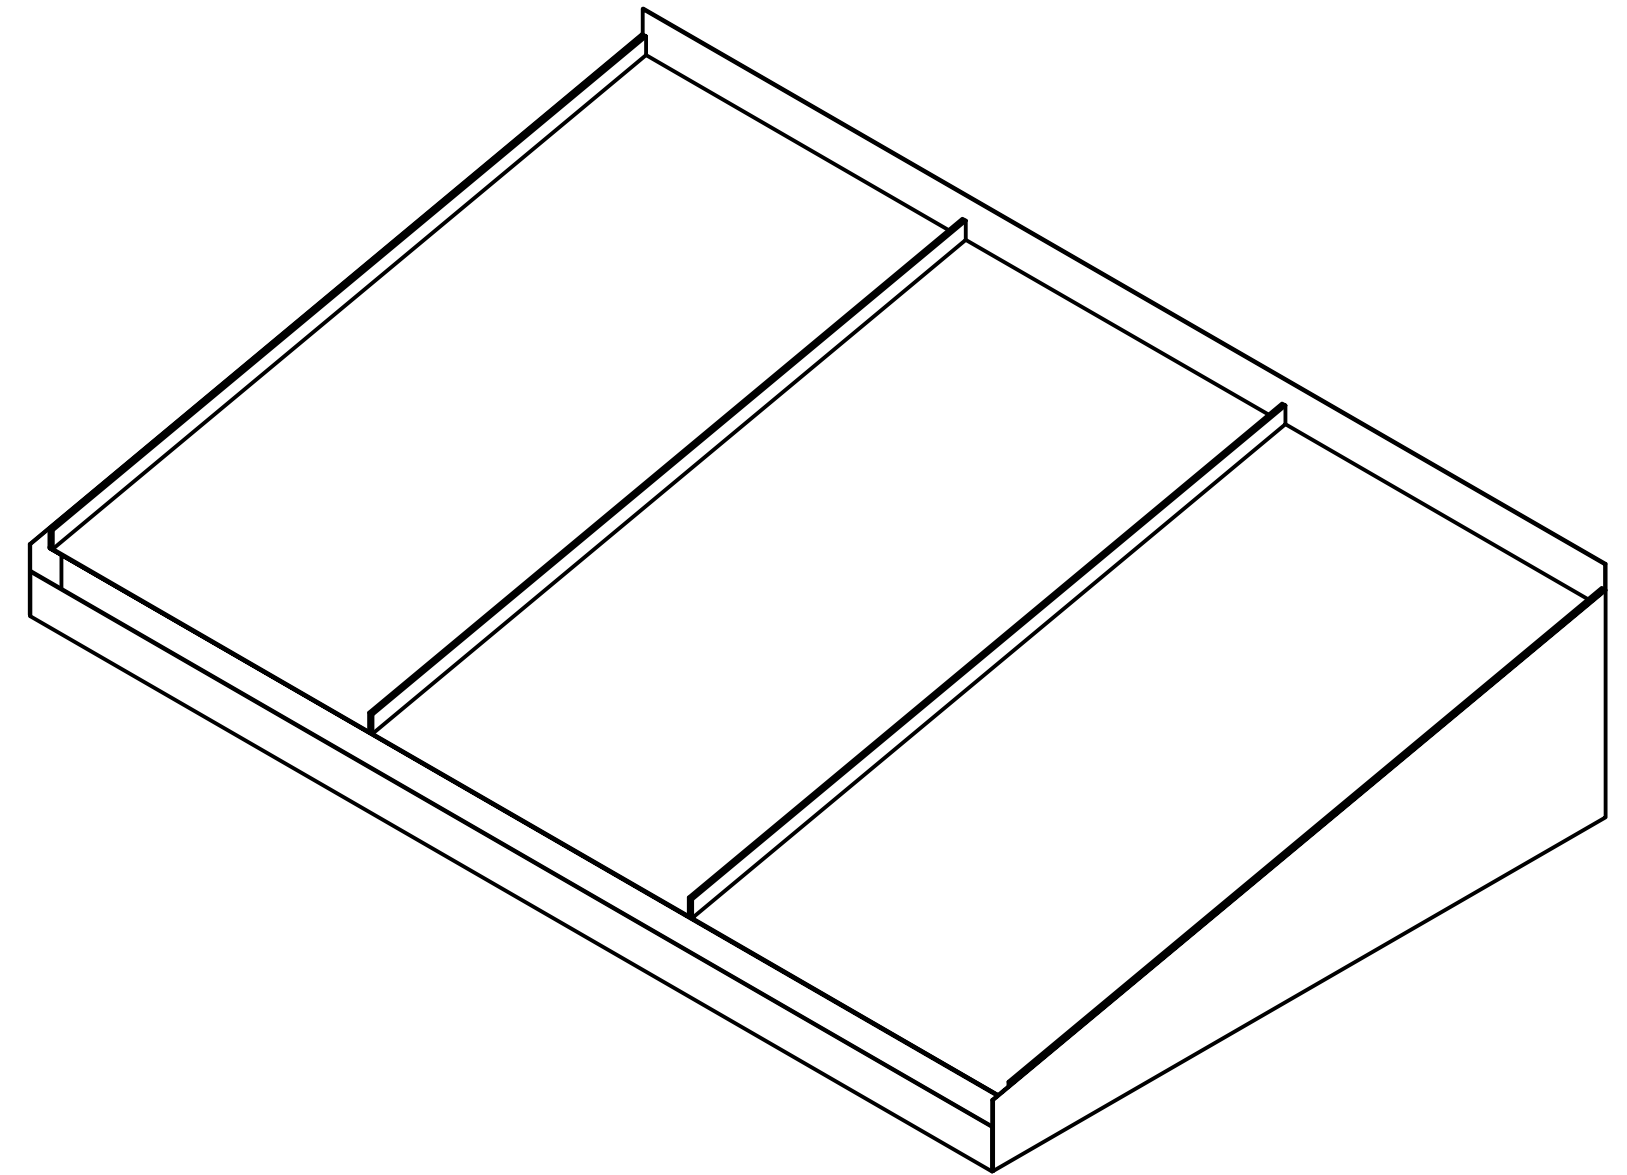

Baksida mot fasad

Vy från sida

Undersida

Standard överbleck.
Går att få i andra mått och med
gavlar.

DRAWN Eddie Wingren	2011-08-26	Designtak i Småland AB		
CHECKED		TITLE		
QA		Classic 1.5m Måttkiss		
MFG		SIZE	DWG NO	REV
APPROVED		C	classic1.5	
		SCALE	SHEET 1 OF 1	

Baksida mot fasad

Vy från sidan

Undersida

Standard överbleck.
Går att få i andra mått och med
gavlar.

DRAWN Eddie Wingren	2011-09-02	Designtak i Småland AB		
CHECKED		TITLE		
QA		Classic 2,0m Måttkiss		
MFG		SIZE	DWG NO	REV
APPROVED		C	classic2.0	
		SCALE	SHEET 1 OF 1	

Baksida mot fasad

Vy från sidan

Undersida

Standard överbleck
Går att få i andra mått och med
gavlar.

DRAWN Eddie Wingren	2011-09-02	Designtak i Småland AB		
CHECKED		TITLE		
QA		Classic 2.5m Måttkiss		
MFG		SIZE	DWG NO	REV
APPROVED		C	classic 2.5m	
		SCALE	SHEET 1 OF 1	