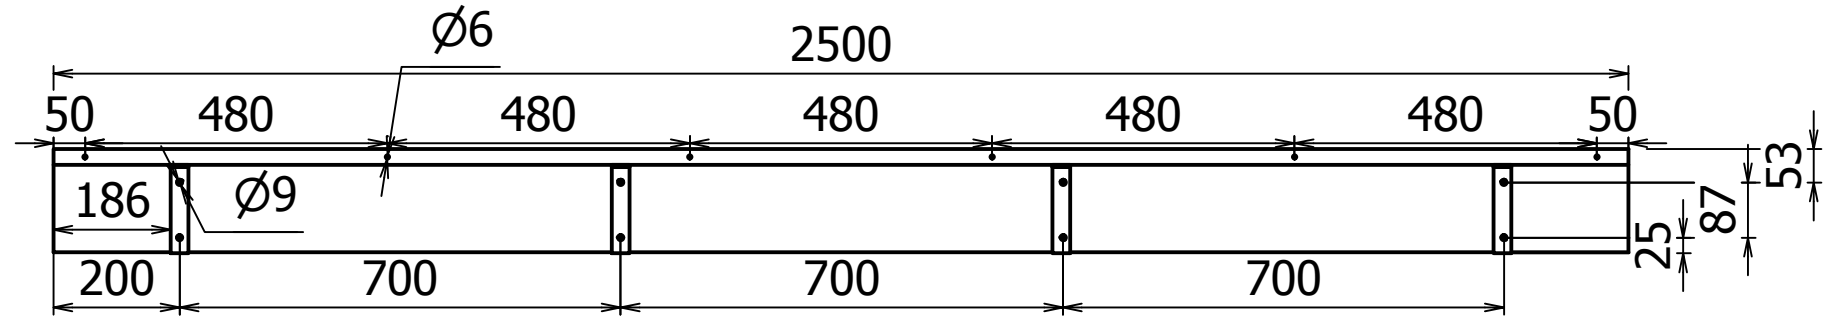

Entrétak Easy Collection Flat - Aluminium L=1500mm

Entrétak Easy Collection Flat - Glas L=1500mm

Entrétak Easy Collection Flat - Aluminium L=2000mm

Entrétak Easy Collection Flat - Glas L=2000mm

Entrétak Easy Collection Flat - Aluminium L=2500mm

Entrétak Easy Collection Flat - Glas L=2500mm