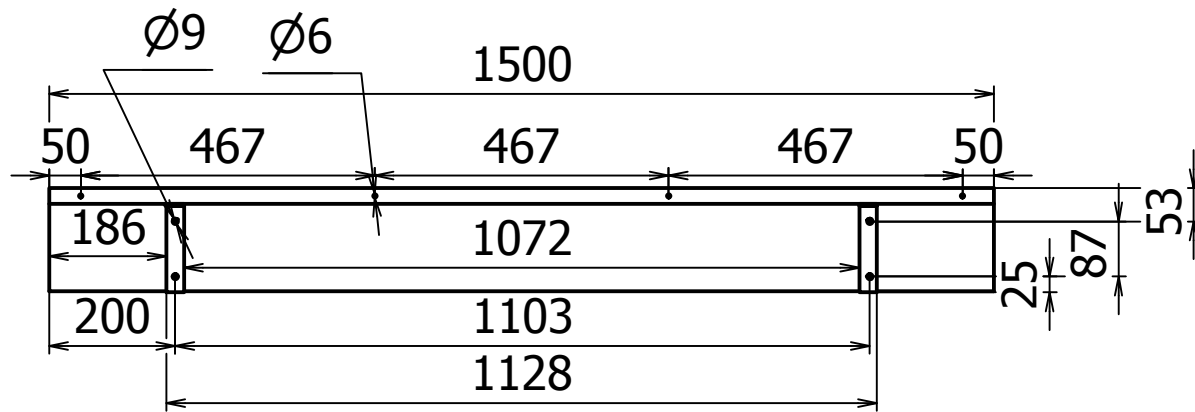

Entrétak Easy Collection Flat - Aluminium L=1500mm

Entrétak Easy Collection Flat - Glas L=1500mm

Entrétak Easy Collection Flat - Aluminium L=2000mm

Entrétak Easy Collection Flat - Glas L=2000mm

Entrétak Easy Collection Flat - Aluminium L=2500mm

Entrétak Easy Collection Flat - Glas L=2500mm